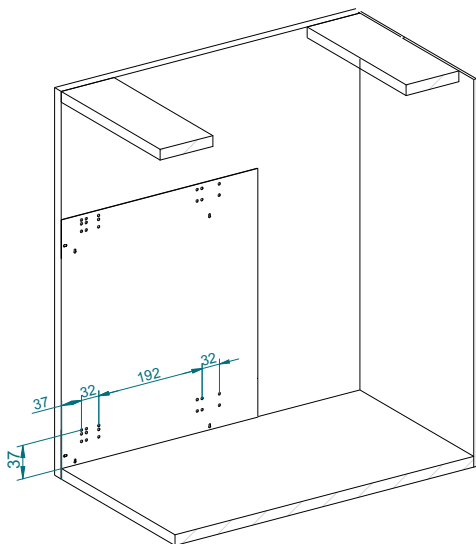

2

Rejs FULL

3