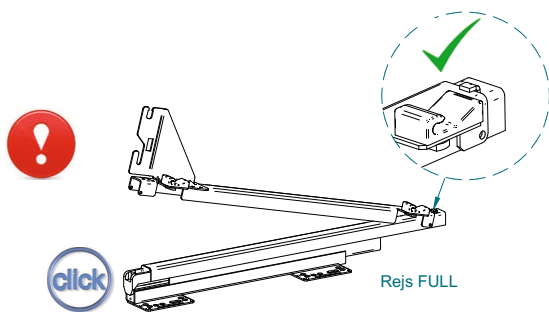

Variant MULTI Cargo mini dolne 600

Instrukcja montażu w szafce B60

1