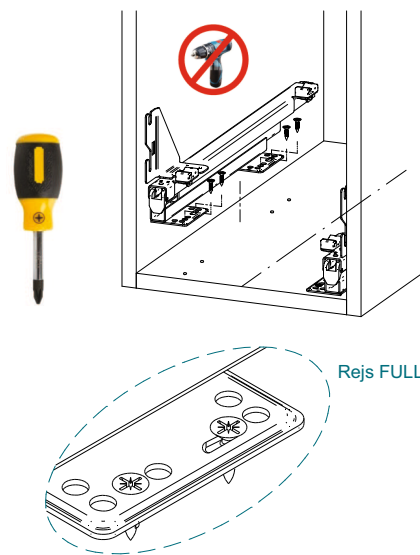

Variant MULTI Cargo mini dolne 600

Instrukcja montażu w szafce B60

1

2

Rejs FULL

3

4

5

6