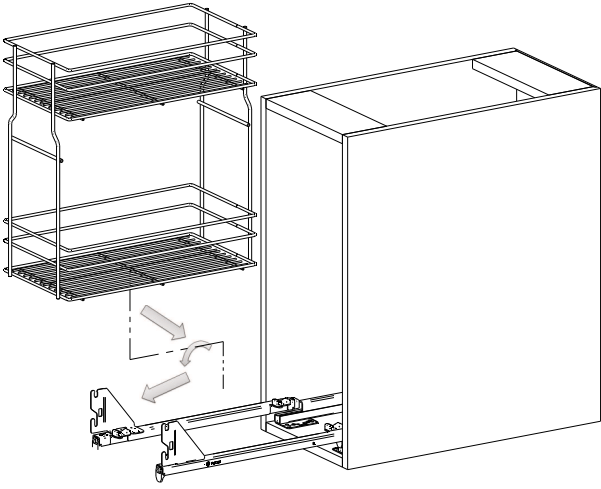

Variant MULTI Cargo mini dolne 600

Instrukcja montażu w szafce B60

1

2

Rejs FULL

Przewodnica pełna wysięk, miękkie docisk
Full extension slide, soft close
Führungskiste voll herausgeschoben, weicher Einzug
Hörspaltenkiste voll herausgeschoben, sanftes Einziehen

3

4

5

6

7

8

9

10