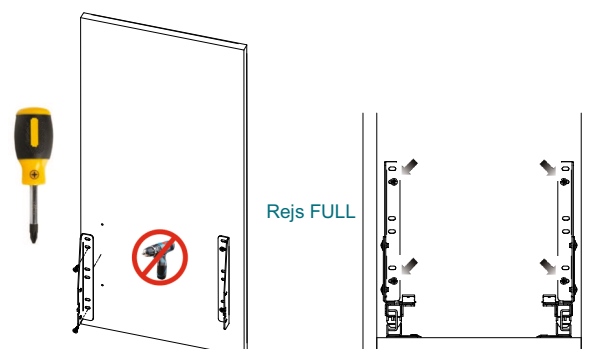

Variant MULTI Cargo mini dolne 600

Instrukcja montażu w szafce B60

1

2

Rejs FULL

3

4

5

6