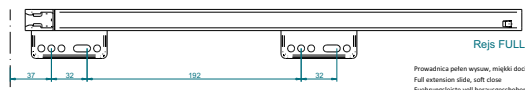

Variant MULTI Cargo mini dolne 600

Instrukcja montażu w szafce B60

1

2

Rejs FULL

3

4

5

6