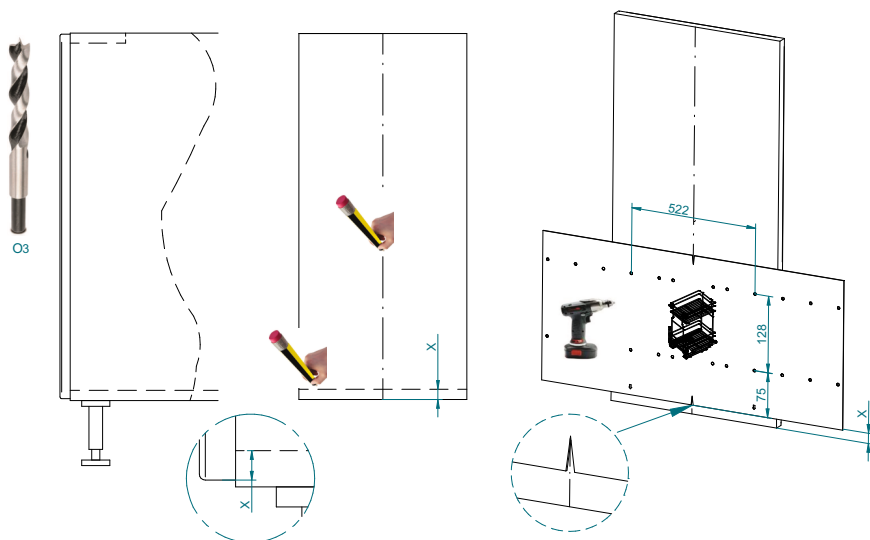

Variant MULTI Cargo mini dolne 600

Instrukcja montażu w szafce B60

1

2

Rejs FULL

3

4

5

6